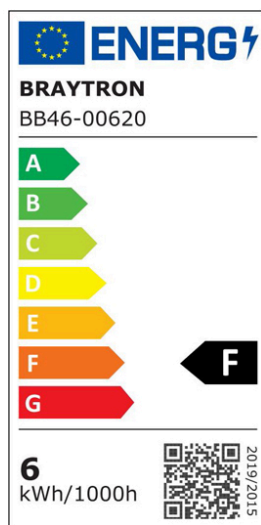

Braytron

TECHNISCHES DATENBLATT

MODELL	BB46-00620
BESCHREIBUNG	BRY-ADVANCE-6W-E27-ST64-AMB-2200K-LED BULB

BRAYTRON SRL

MUNICIPIUL BUCUREȘTI, SECTOR 6, BLD. IULIU MANIU, NR.616, CORP B, ET.1,BUCUREȘTI, Sector 6(RO)
info@braytron.com
www.braytron.com

Allgemeine Merkmale

Modell	: BB46-00620
Hauptkategorie	: Glühbirnen & Röhren
Unterkategorie	: Filament-Leuchtmittel
Typ	: ST64
Lampentyp/Form	: Non-Directional
Sockel/Fassung	: E27
Garantie	: 2 Years
Klasse	: CLASS II
IP (Schutzart)	: IP20

Product Characteristics

Leistung	: 6
Farbtemperatur	: 2200K
Effektive Lumen	: 540
Farbwiedergabeindex (CRI)	: ≥ 80
Energieeffizienzklasse	: F
Äquivalent	: 45 w

Elektrische Eigenschaften

Lebensdauer	: 15000 h
Spannung	: 220-240V 50/60Hz
Leistungsfaktor	: $>0,5$
Material	: Glass
Arbeitstemperatur	: $-20^{\circ}\text{C} \sim +40^{\circ}\text{C}$