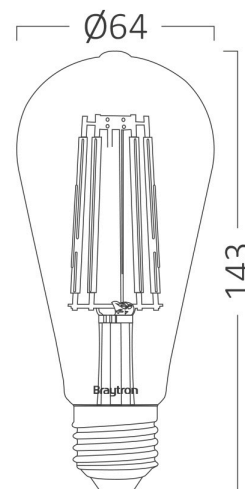

Braytron

TECHNISCHES DATENBLATT

MODELL	BB46-00620
BESCHREIBUNG	BRY-ADVANCE-6W-E27-ST64-AMB-2200K-LED BULB

BRAYTRON SRL

MUNICIPIUL BUCUREȘTI, SECTOR 6, BLD. IULIU MANIU, NR.616, CORP B, ET.1,BUCUREȘTI, Sector 6(RO)
info@braytron.com
www.braytron.com

Allgemeine Merkmale

Modell	: BB46-00620
Hauptkategorie	: Glühbirnen & Röhren
Unterkategorie	: Filament-Leuchtmittel
Typ	: ST64
Lampentyp/Form	: Non-Directional
Sockel/Fassung	: E27
Garantie	: 2 Years
Klasse	: CLASS II
IP (Schutzart)	: IP20

Dimensions & Weight

Durchmesser	: 64 mm
Höhe	: 143 mm
Gewicht	: 41 gr

Paket-Informationen

Nettogewicht	: 2,1 kgs
Bruttogewicht	: 4 kgs
Stückzahl pro Karton (PCS/CTN)	: 50
Länge	: 35,5 cm
Breite	: 35,5 cm
Höhe	: 33 cm
EAN-Code	: 5949097711107