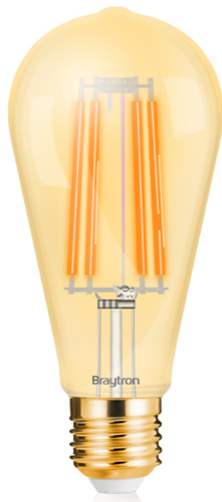

Braytron

TECHNISCHES DATENBLATT

MODELL	BB46-00620
BESCHREIBUNG	BRY-ADVANCE-6W-E27-ST64-AMB-2200K-LED BULB

BRAYTRON SRL

MUNICIPIUL BUCUREȘTI, SECTOR 6, BLD. IULIU MANIU, NR.616, CORP B, ET.1,BUCUREȘTI, Sector 6(RO)
info@braytron.com
www.braytron.com

Allgemeine Merkmale

Modell	: BB46-00620
Hauptkategorie	: Glühbirnen & Röhren
Unterkategorie	: Filament-Leuchtmittel
Typ	: ST64
Lampentyp/Form	: Non-Directional
Sockel/Fassung	: E27
Garantie	: 2 Years
Klasse	: CLASS II
IP (Schutzart)	: IP20

Product Characteristics

Leistung	: 6
Farbtemperatur	: 2200K
Effektive Lumen	: 540
Farbwiedergabeindex (CRI)	: ≥ 80
Energieeffizienzklasse	: F
Äquivalent	: 45 w

Elektrische Eigenschaften

Lebensdauer	: 15000 h
Spannung	: 220-240V 50/60Hz
Leistungsfaktor	: $>0,5$
Material	: Glass
Arbeitstemperatur	: $-20^{\circ}\text{C} \sim +40^{\circ}\text{C}$