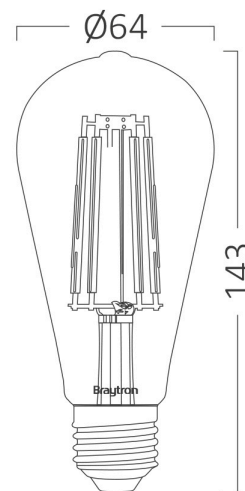

# Braytron

FIȘĂ TEHNICĂ

MODEL BB46-00620

DESCRIERE BRY-ADVANCE-6W-E27-ST64-AMB-2200K-LED BULB

BRAYTRON LIGHTING

Bd. Iuliu Maniu, Nr.616, Sector 6, 061129, Bucuresti - ROMANIA  
info@braytron.com  
www.braytron.com

## Caracteristici Generale

Model	: BB46-00620
Familia principală/Categorie	: Becuri & Tuburi
Sub-familia/Subcategorie	: Becuri filament
Tip	: ST64
Forma lămpii	: Non-Direcțional
DULIE/SOCLU	: E27
Garanție	: 2 Years
Clasă	: CLASS II
IP (Grad de protecție)	: IP20

## Dimensiuni si Greutati

Diametru	: 64 mm
Înălțime	: 143 mm
Greutate	: 41 gr