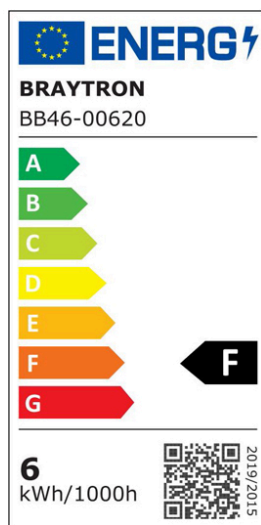

# Braytron

FIȘĂ TEHNICĂ

MODEL BB46-00620

DESCRIERE BRY-ADVANCE-6W-E27-ST64-AMB-2200K-LED BULB

BRAYTRON LIGHTING

Bd. Iuliu Maniu, Nr.616, Sector 6, 061129, Bucuresti - ROMANIA  
info@braytron.com  
www.braytron.com

## Caracteristici Produs

Putere	: 6
Temperatura culorii	: 2200K
Lumeni efectivi	: 540
Indexul de redare a culorilor (CRI)	: $\geq 80$
Nivel de eficiență energetică	: F
Echivalent	: 45 w