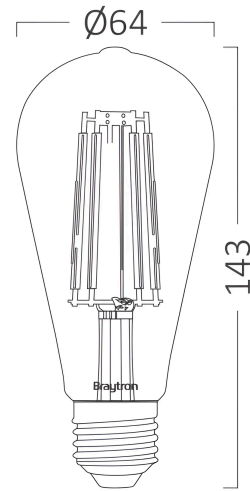

Braytron

TECHNISCHES DATENBLATT

MODELL

BB46-60620

BESCHREIBUNG

BRY-ADVANCE-6W-E27-ST64-AMB-DIM-2200K-LED BULB

BRAYTRON SRL

MUNICIPIUL BUCUREȘTI, SECTOR 6, BLD. IULIU MANIU, NR.616, CORP B, ET.1,BUCUREȘTI, Sector 6(RO)
info@braytron.com
www.braytron.com

Pagina 1 din 2

Allgemeine Merkmale

Modell	: BB46-60620
Hauptkategorie	: Glühbirnen & Röhren
Unterkategorie	: Filament-Leuchtmittel
Typ	: ST64
Lampentyp/Form	: Non-Directional
Dimmbar	: Dimmable
Lichtquelle	: LED
Sockel/Fassung	: E27
Garantie	: 2 Years
Klasse	: CLASS II
IP (Schutzart)	: IP20

Lebensdauer	: 15000 h
Spannung	: 220-240V 50/60Hz
Leistungsfaktor	: $>0,8$
Material	: Glass
Arbeitstemperatur	: $-20^{\circ}\text{C} \sim +40^{\circ}\text{C}$

Dimensions & Weight

Durchmesser	: 64 mm
Höhe	: 143 mm
Gewicht	: 41 gr

Paket-Informationen

Nettogewicht	: 2,1 kgs
Bruttogewicht	: 4 kgs
Stückzahl pro Karton (PCS/CTN)	: 50
Länge	: 35,5 cm
Breite	: 35,5 cm
Höhe	: 33 cm
EAN-Code	: 5949097704727

BRAYTRON SRL

MUNICIPIUL BUCUREȘTI, SECTOR 6, BLD. IULIU MANIU, NR.616, CORP B, ET.1,BUCUREȘTI, Sector 6(RO)