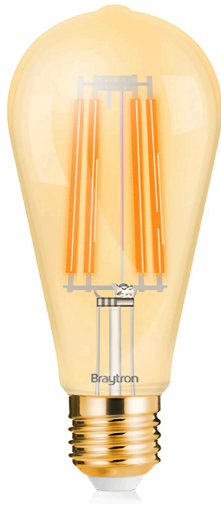

Braytron

TECHNISCHES DATENBLATT

MODELL

BB46-60620

BESCHREIBUNG

BRY-ADVANCE-6W-E27-ST64-AMB-DIM-2200K-LED BULB

BRAYTRON SRL

MUNICIPIUL BUCUREȘTI, SECTOR 6, BLD. IULIU MANIU, NR.616, CORP B, ET.1,BUCUREȘTI, Sector 6(RO)
info@braytron.com
www.braytron.com

Pagina 1 din 2

Allgemeine Merkmale

Modell	: BB46-60620
Hauptkategorie	: Glühbirnen & Röhren
Unterkategorie	: Filament-Leuchtmittel
Typ	: ST64
Lampentyp/Form	: Non-Directional
Dimmbar	: Dimmable
Lichtquelle	: LED
Sockel/Fassung	: E27
Garantie	: 2 Years
Klasse	: CLASS II
IP (Schutzart)	: IP20

Product Characteristics

Leistung	: 6
Farbtemperatur	: 2200K
Effektive Lumen	: 540
Farbwiedergabeindex (CRI)	: ≥ 80
Energieeffizienzklasse	: F
Lichtabstrahlwinkel	: 360°
Äquivalent	: 45 w

Elektrische Eigenschaften

Lebensdauer	: 15000 h
Spannung	: 220-240V 50/60Hz
Leistungsfaktor	: $>0,8$
Material	: Glass
Arbeitstemperatur	: $-20^{\circ}\text{C} \sim +40^{\circ}\text{C}$

Dimensions & Weight

Durchmesser	: 64 mm
Höhe	: 143 mm
Gewicht	: 41 gr