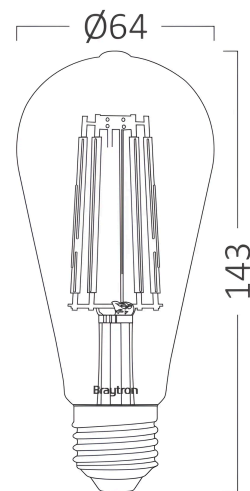

Braytron

TECHNISCHES DATENBLATT

MODELL

BB46-60620

BESCHREIBUNG

BRY-ADVANCE-6W-E27-ST64-AMB-DIM-2200K-LED BULB

BRAYTRON SRL

MUNICIPIUL BUCUREȘTI, SECTOR 6, BLD. IULIU MANIU, NR.616, CORP B, ET.1,BUCUREȘTI, Sector 6(RO)
info@braytron.com
www.braytron.com

Pagina 1 din 2

Allgemeine Merkmale

Modell	: BB46-60620
Hauptkategorie	: Glühbirnen & Röhren
Unterkategorie	: Filament-Leuchtmittel
Typ	: ST64
Lampentyp/Form	: Non-Directional
Dimmbar	: Dimmable
Lichtquelle	: LED
Sockel/Fassung	: E27
Garantie	: 2 Years
Klasse	: CLASS II
IP (Schutzart)	: IP20

Lebensdauer	: 15000 h
Spannung	: 220-240V 50/60Hz
Leistungsfaktor	: $>0,8$
Material	: Glass
Arbeitstemperatur	: $-20^{\circ}\text{C} \sim +40^{\circ}\text{C}$

Dimensions & Weight

Durchmesser	: 64 mm
Höhe	: 143 mm
Gewicht	: 41 gr

Paket-Informationen

Nettogewicht	: 2,1 kgs
Bruttogewicht	: 4 kgs
Stückzahl pro Karton (PCS/CTN)	: 50
Länge	: 35,5 cm
Breite	: 35,5 cm
Höhe	: 33 cm
EAN-Code	: 5949097704727

BRAYTRON SRL

MUNICIPIUL BUCUREȘTI, SECTOR 6, BLD. IULIU MANIU, NR.616, CORP B, ET.1,BUCUREȘTI, Sector 6(RO)