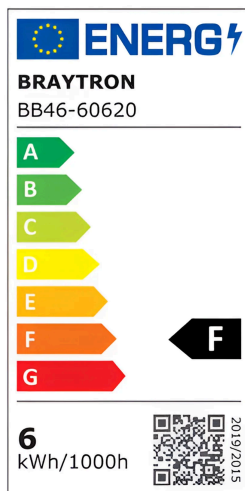

Braytron

TECHNISCHES DATENBLATT

MODELL

BB46-60620

BESCHREIBUNG

BRY-ADVANCE-6W-E27-ST64-AMB-DIM-2200K-LED BULB

BRAYTRON SRL

MUNICIPIUL BUCUREȘTI, SECTOR 6, BLD. IULIU MANIU, NR.616, CORP B, ET.1,BUCUREȘTI, Sector 6(RO)
info@braytron.com
www.braytron.com

Pagina 1 din 2

Allgemeine Merkmale

Modell	: BB46-60620
Hauptkategorie	: Glühbirnen & Röhren
Unterkategorie	: Filament-Leuchtmittel
Typ	: ST64
Lampentyp/Form	: Non-Directional
Dimmbar	: Dimmable
Lichtquelle	: LED
Sockel/Fassung	: E27
Garantie	: 2 Years
Klasse	: CLASS II
IP (Schutzart)	: IP20

Product Characteristics

Leistung	: 6
Farbtemperatur	: 2200K
Effektive Lumen	: 540
Farbwiedergabeindex (CRI)	: ≥ 80
Energieeffizienzklasse	: F
Lichtabstrahlwinkel	: 360°
Äquivalent	: 45 w

Elektrische Eigenschaften

Lebensdauer	: 15000 h
Spannung	: 220-240V 50/60Hz
Leistungsfaktor	: $>0,8$
Material	: Glass
Arbeitstemperatur	: $-20^{\circ}\text{C} \sim +40^{\circ}\text{C}$

Dimensions & Weight

Durchmesser	: 64 mm
Höhe	: 143 mm
Gewicht	: 41 gr