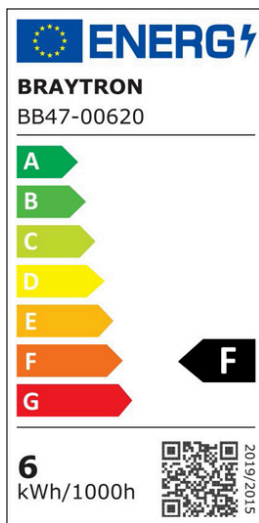

Braytron

ТЕХНИЧКИ ЛИСТ

МОДЕЛ	BB47-00620
ОПИС	BRY-ADVANCE-6W-E27-G95-AMB-2200K-LED BULB

BRAYTRON SRL

MUNICIPIUL BUCUREȘTI, SECTOR 6, BLD. IULIU MANIU, NR.616, CORP B, ET.1,BUCUREȘTI,Sector 6(RO)
info@braytron.com
www.braytron.com

Opšte karakteristike

Model	:	BB47-00620
Glavna kategorija	:	Sijalice i cevi
Podkategorija	:	Filament sijalice
Tip	:	G95
Oblik lampe	:	Non-Directional
Grlo/sokl	:	E27
Garancija	:	2 Years
Klasa	:	CLASS II
IP (Stepen zaštite)	:	IP20

Karakteristike proizvoda

Snaga	:	6
Temperatura boje	:	2200K
Efektivni lumeni	:	540
Indeks reprodukcije boja (CRI)	:	≥80
Nivo energetske efikasnosti	:	F
Ekvivalent	:	45 w

Električne karakteristike

Vek trajanja	:	15000 h
Napon	:	220-240V 50/60Hz
Faktor snage	:	>0,5
Materijal	:	Glass
Radna temperatura	:	-20°C ~ +40°C