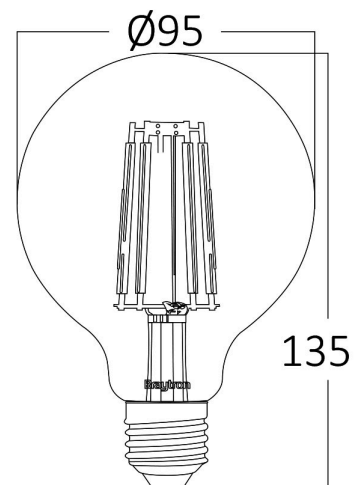

Braytron

ТЕХНИЧКИ ЛИСТ

МОДЕЛ	BB47-00620
ОПИС	BRY-ADVANCE-6W-E27-G95-AMB-2200K-LED BULB

BRAYTRON SRL

MUNICIPIUL BUCUREȘTI, SECTOR 6, BLD. IULIU MANIU, NR.616, CORP B, ET.1,BUCUREȘTI,Sector 6(RO)
info@braytron.com
www.braytron.com