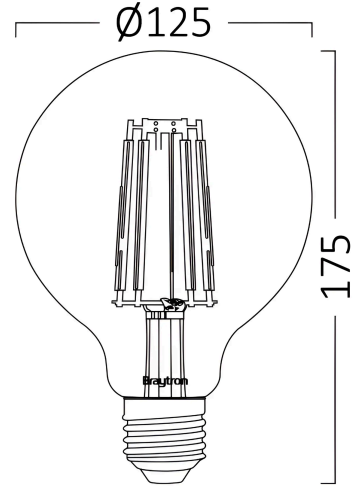

Braytron

TEKNİK VERİ SAYFASI

MODEL	BB48-00620
AÇIKLAMA	BRY-ADVANCE-6W-E27-G125-AMB-2200K-LED BULB

BRAYTRON SRL

MUNICIPIUL BUCUREȘTI, SECTOR 6, BLD. IULIU MANIU, NR.616, CORP B, ET.1,BUCUREȘTI, Sector 6(RO)
info@braytron.com
www.braytron.com

Genel Özellikler

Model No	: BB48-00620
Üst Kategori	: Ampuller ve Tüpler
Alt Kategori	: Filament Ampuller
Tür	: G125
Lamba Şekli	: Non-Directional
Kısılabilir	: Not-Dimmable
Işık Kaynağı	: LED
Soket	: E27
Garanti	: 2 Years
Class	: CLASS II
IP	: IP20

Ürün Özellikleri

Watt Gücü	: 6
Renk Sıcaklığı	: 2200K
Quse Lümen	: 540
Renk Geriverim İndeksi (CRI)	: ≥ 80
Enerji Verimlilik Seviyesi	: F
Işın Açısı	: 360°
Eşdeğer	: 45 w

Elektriksel Özellikler

Lifetime	: 15000 h
Voltaj	: 220-240V 50/60Hz
Güç Faktörü	: $>0,5$
Material	: Glass
Çalışma Sıcaklığı	: -20°C ~ +40°C

Ölçüler & Ağırlık

Çap	: 125 mm
Ürün Yüksekliği	: 175 mm
Ürün Ağırlığı	: 85 gr

Paketleme Bilgileri

Net Ağırlık	: 1,7 kgs
Brüt Ağırlık	: 4,7 kgs
Koli Adet Bilgisi	: 20
Uzunluk	: 66,5 cm
Genişlik	: 28,5 cm
Yükseklik	: 39 cm
Barkod	: 5949097704741