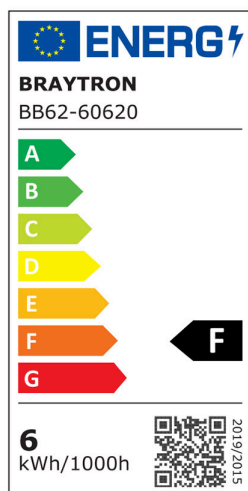

Braytron

TECHNISCHES DATENBLATT

MODELL	BB62-60620
BESCHREIBUNG	BRY-ADVANCE-6W-E27-T30-AMB-DIM-2200K-LED BULB

BRAYTRON SRL

MUNICIPIUL BUCUREȘTI, SECTOR 6, BLD. IULIU MANIU, NR.616, CORP B, ET.1,BUCUREȘTI, Sector 6(RO)
info@braytron.com
www.braytron.com

Allgemeine Merkmale

Modell	: BB62-60620
Hauptkategorie	: Glühbirnen & Röhren
Unterkategorie	: Filament-Leuchtmittel
Typ	: T30
Lampentyp/Form	: Non-Directional
Sockel/Fassung	: E27
Garantie	: 2 Years
Klasse	: CLASS II
IP (Schutzart)	: IP20

Product Characteristics

Leistung	: 6
Farbtemperatur	: 2200K
Effektive Lumen	: 540
Farbwiedergabeindex (CRI)	: ≥ 80
Energieeffizienzklasse	: F
Äquivalent	: 45 w

Elektrische Eigenschaften

Lebensdauer	: 15000 h
Spannung	: 220-240V 50/60Hz
Leistungsfaktor	: $>0,8$
Material	: Glass
Arbeitstemperatur	: $-20^{\circ}\text{C} \sim +40^{\circ}\text{C}$