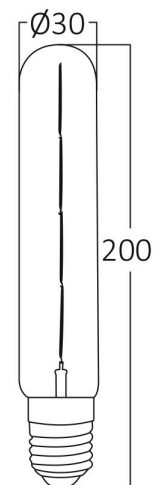

Braytron

TECHNISCHES DATENBLATT

MODELL	BB62-60620
BESCHREIBUNG	BRY-ADVANCE-6W-E27-T30-AMB-DIM-2200K-LED BULB

BRAYTRON SRL

MUNICIPIUL BUCUREȘTI, SECTOR 6, BLD. IULIU MANIU, NR.616, CORP B, ET.1,BUCUREȘTI, Sector 6(RO)
info@braytron.com
www.braytron.com

Allgemeine Merkmale

Modell	: BB62-60620
Hauptkategorie	: Glühbirnen & Röhren
Unterkategorie	: Filament-Leuchtmittel
Typ	: T30
Lampentyp/Form	: Non-Directional
Sockel/Fassung	: E27
Garantie	: 2 Years
Klasse	: CLASS II
IP (Schutzart)	: IP20

Dimensions & Weight

Durchmesser	: 30 mm
Höhe	: 200 mm
Gewicht	: 48 gr

Paket-Informationen

Nettogewicht	: 2,4 kgs
Bruttogewicht	: 3,7 kgs
Stückzahl pro Karton (PCS/CTN)	: 50
Länge	: 39,5 cm
Breite	: 21 cm
Höhe	: 24 cm
EAN-Code	: 5949097704765