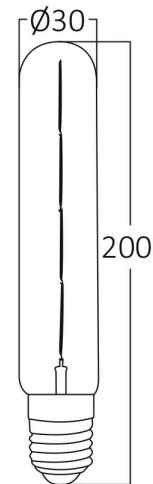

Braytron

TECHNICAL DATA SHEET

MODEL	BB62-60620
DESCRIPTION	BRY-ADVANCE-6W-E27-T30-AMB-DIM-2200K-LED BULB

BRAYTRON SRL

MUNICIPIUL BUCUREȘTI, SECTOR 6, BLD. IULIU MANIU, NR.616, CORP B, ET.1,BUCUREȘTI, Sector 6(RO)
info@braytron.com
www.braytron.com

General Characteristics

Model No	:	BB62-60620
Main Family	:	Bulbs & Tubes
Sub Family	:	Filament Bulbs
Type	:	T30
Lamp Shape	:	Non-Directional
Socket	:	E27
Warranty	:	2 Years
Class	:	CLASS II
IP	:	IP20

Product Characteristics

Wattage	:	6
Color Temperature	:	2200K
Quse Lumen	:	540
Color Rendering Index (CRI)	:	≥80
Energy Efficiency Level	:	F
Equivalent	:	45 w

Electrical Characteristics

Lifetime	:	15000 h
Voltage	:	220-240V 50/60Hz
Power Factor	:	>0,8
Material	:	Glass
Working Temperature	:	-20°C ~ +40°C

Dimensions & Weight

Diameter	:	30 mm
P. Height	:	200 mm
Weight	:	48 gr

Package Informations

N.W.	:	2,4 kgs
G.W.	:	3,7 kgs
PCS/CTN	:	50
Length	:	39,5 cm
Width	:	21 cm
Height	:	24 cm
EAN	:	5949097704765