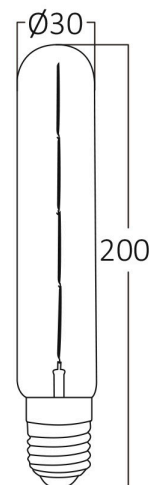

# Braytron

FIȘĂ TEHNICĂ

MODEL BB62-60620

DESCRIERE BRY-ADVANCE-6W-E27-T30-AMB-DIM-2200K-LED BULB

BRAYTRON LIGHTING

Bd. Iuliu Maniu, Nr.616, Sector 6, 061129, Bucuresti - ROMANIA  
info@braytron.com  
www.braytron.com

## Dimensiuni si Greutati

Diametru	: 30 mm
Înălțime	: 200 mm
Greutate	: 48 gr