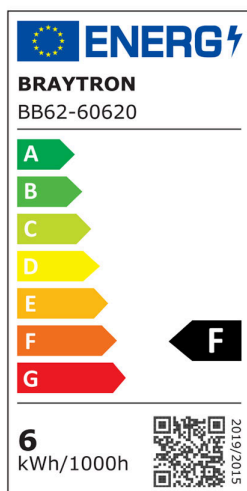

# Braytron

FIȘĂ TEHNICĂ

MODEL BB62-60620

DESCRIERE BRY-ADVANCE-6W-E27-T30-AMB-DIM-2200K-LED BULB

BRAYTRON LIGHTING

Bd. Iuliu Maniu, Nr.616, Sector 6, 061129, Bucuresti - ROMANIA  
info@braytron.com  
www.braytron.com

## Caracteristici Generale

Model	: BB62-60620
Familia principală/Categorie	: Becuri & Tuburi
Sub-familia/Subcategorie	: Becuri filament
Tip	: T30
Forma lămpii	: Non-Direcțional
DULIE/SOCLU	: E27
Garanție	: 2 Years
Clasă	: CLASS II
IP (Grad de protecție)	: IP20

## Caracteristici Produs

Putere	: 6
Temperatura culorii	: 2200K
Lumeni efectivi	: 540
Indexul de redare a culorilor (CRI)	: $\geq 80$
Nivel de eficiență energetică	: F
Echivalent	: 45 w