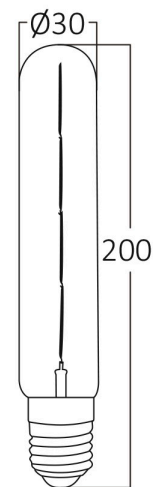

Braytron

TEHNIČNI LIST

MODEL	BB62-60620
OPIS	BRY-ADVANCE-6W-E27-T30-AMB-DIM-2200K-LED BULB

BRAYTRON SRL

MUNICIPIUL BUCUREȘTI, SECTOR 6, BLD. IULIU MANIU, NR.616, CORP B, ET.1,BUCUREȘTI, Sector 6(RO)
info@braytron.com
www.braytron.com

Splošne Lastnosti

Model	: BB62-60620
Glavna kategorija	: Žarnice in cevi
Podkategorija	: Filamentne žarnice
Tip	: T30
Oblika svetilke	: Non-Directional
Grlo / Vtičnica	: E27
Garancija	: 2 Years
Razred	: CLASS II
IP (Stopnja zaščite)	: IP20

Product Characteristics

Moč	: 6
Barvna temperatura	: 2200K
Dejanska svetilnost	: 540
Indeks reprodukcije barv (CRI)	: ≥ 80
Raven energetske učinkovitosti	: F
Ekvivalent	: 45 w

Električne Lastnosti

Življenjska doba	: 15000 h
Napetost	: 220-240V 50/60Hz
Faktor moči	: $>0,8$
Material	: Glass
Delovna temperatura	: $-20^{\circ}\text{C} \sim +40^{\circ}\text{C}$

Dimensions & Weight

Premer	: 30 mm
Višina	: 200 mm
Teža	: 48 gr

Informacije O Paketu

Neto teža	: 2,4 kgs
Bruto teža	: 3,7 kgs
Kosi v škatli (PCS/CTN)	: 50
Dolžina	: 39,5 cm
Širina	: 21 cm
Višina	: 24 cm
EAN koda	: 5949097704765