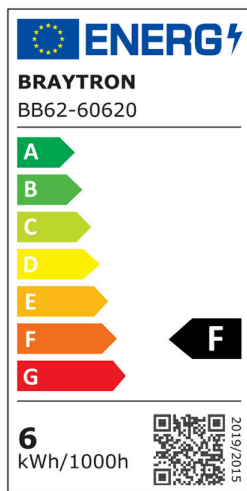

Braytron

TEHNIČNI LIST

MODEL	BB62-60620
OPIS	BRY-ADVANCE-6W-E27-T30-AMB-DIM-2200K-LED BULB

BRAYTRON SRL

MUNICIPIUL BUCUREȘTI, SECTOR 6, BLD. IULIU MANIU, NR.616, CORP B, ET.1,BUCUREȘTI, Sector 6(RO)
info@braytron.com
www.braytron.com

Splošne Lastnosti

Model	: BB62-60620
Glavna kategorija	: Žarnice in cevi
Podkategorija	: Filamentne žarnice
Tip	: T30
Oblika svetilke	: Non-Directional
Grlo / Vtičnica	: E27
Garancija	: 2 Years
Razred	: CLASS II
IP (Stopnja zaščite)	: IP20

Product Characteristics

Moč	: 6
Barvna temperatura	: 2200K
Dejanska svetilnost	: 540
Indeks reprodukcije barv (CRI)	: ≥ 80
Raven energetske učinkovitosti	: F
Ekvivalent	: 45 w

Električne Lastnosti

Življenjska doba	: 15000 h
Napetost	: 220-240V 50/60Hz
Faktor moči	: $>0,8$
Material	: Glass
Delovna temperatura	: $-20^{\circ}\text{C} \sim +40^{\circ}\text{C}$