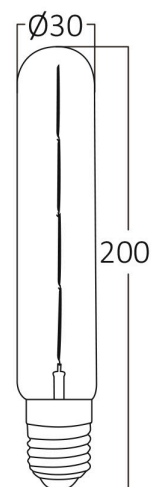

Braytron

ТЕХНИЧКИ ЛИСТ

МОДЕЛ	BB62-60620
ОПИС	BRY-ADVANCE-6W-E27-T30-AMB-DIM-2200K-LED BULB

BRAYTRON SRL

MUNICIPIUL BUCUREȘTI, SECTOR 6, BLD. IULIU MANIU, NR.616, CORP B, ET.1,BUCUREȘTI,Sector 6(RO)
info@braytron.com
www.braytron.com

Opšte karakteristike

Model	: BB62-60620
Glavna kategorija	: Sijalice i cevi
Podkategorija	: Filament sijalice
Tip	: T30
Oblik lampe	: Non-Directional
Grlo/sokl	: E27
Garancija	: 2 Years
Klasa	: CLASS II
IP (Stepen zaštite)	: IP20

Karakteristike proizvoda

Snaga	: 6
Temperatura boje	: 2200K
Efektivni lumeni	: 540
Indeks reprodukcije boja (CRI)	: ≥ 80
Nivo energetske efikasnosti	: F
Ekvivalent	: 45 w

Električne karakteristike

Vek trajanja	: 15000 h
Napon	: 220-240V 50/60Hz
Faktor snage	: $>0,8$
Materijal	: Glass
Radna temperatura	: $-20^{\circ}\text{C} \sim +40^{\circ}\text{C}$

Dimenzije i težina artikla

Prečnik	: 30 mm
Visina	: 200 mm
Težina	: 48 gr

Informacije o pakovanju

Neto težina	: 2,4 kgs
Bruto težina	: 3,7 kgs
Komada u pakovanju (PCS/CTN)	: 50
Dužina	: 39,5 cm
Širina	: 21 cm
Visina	: 24 cm
EAN kod	: 5949097704765