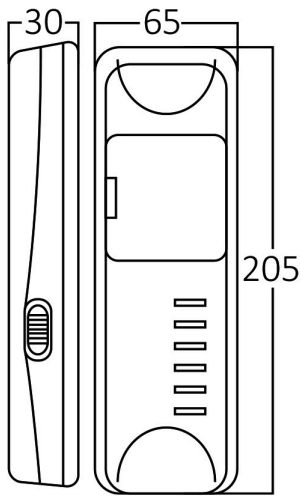

Braytron

TEKNİK VERİ SAYFASI

MODEL	BC01-00130
AÇIKLAMA	BRY-BM30-30LED-6500K-WHT-RECHARGEABLE LIGHT

BRAYTRON SRL

MUNICIPIUL BUCUREȘTI, SECTOR 6, BLD. IULIU MANIU, NR.616, CORP B, ET.1,BUCUREȘTI, Sector 6(RO)
info@braytron.com
www.braytron.com