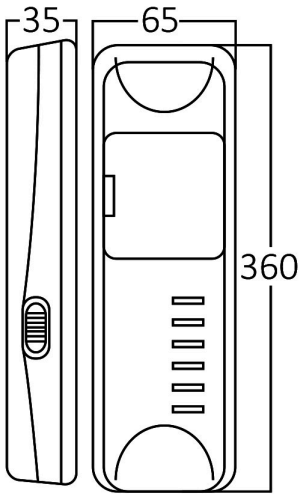

Braytron

TEKNIK VERI SAYFASI

MODEL	BC01-00330
AÇIKLAMA	BRY-BM60-60LED-6500K-WHT-RECHARGEABLE LIGHT

BRAYTRON SRL

MUNICIPIUL BUCUREȘTI, SECTOR 6, BLD. IULIU MANIU, NR.616, CORP B, ET.1,BUCUREȘTI, Sector 6(RO)
info@braytron.com
www.braytron.com