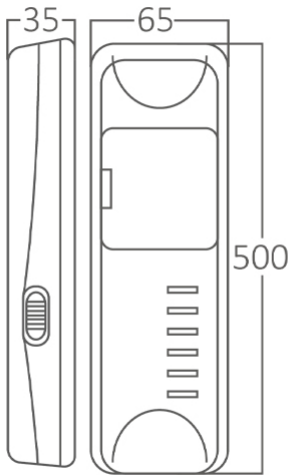

Braytron

TEKNIK VERI SAYFASI

MODEL

BC01-00430

AÇIKLAMA

BRY-BM90-90LED-6500K-WHT-RECHARGEABLE LIGHT

BRAYTRON SRL

MUNICIPIUL BUCUREȘTI, SECTOR 6, BLD. IULIU MANIU, NR.616, CORP B, ET.1,BUCUREȘTI, Sector 6(RO)

info@braytron.com

www.braytron.com