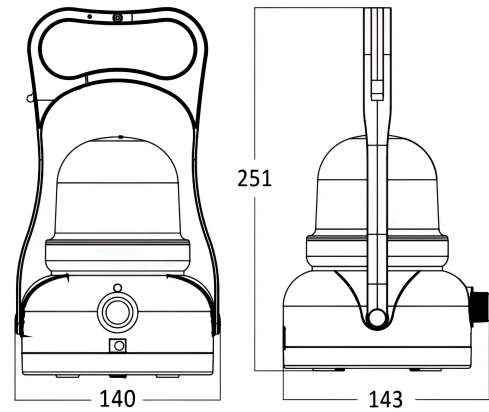

Braytron

TECHNICAL DATA SHEET

MODEL	BC04-00230
DESCRIPTION	BRY-CM011-8WLED-LTB-6500K-RED-RECHAREABLE LANTERN

BRAYTRON SRL

MUNICIPIUL BUCUREȘTI, SECTOR 6, BLD. IULIU MANIU, NR.616, CORP B, ET.1,BUCUREȘTI,Sector 6(RO)
info@braytron.com
www.braytron.com