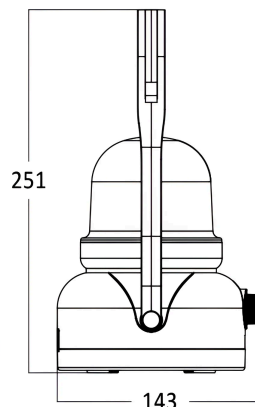

Braytron

TEHNIČNI LIST

MODEL BC04-00230

OPIS BRY-CM011-8WLED-LTB-6500K-RED-RECHAREABLE LANTERN

BRAYTRON SRL

MUNICIPIUL BUCUREȘTI, SECTOR 6, BLD. IULIU MANIU, NR.616, CORP B, ET.1,BUCUREȘTI,Sector 6(RO)
info@braytron.com
www.braytron.com

Pagina 1 din 2