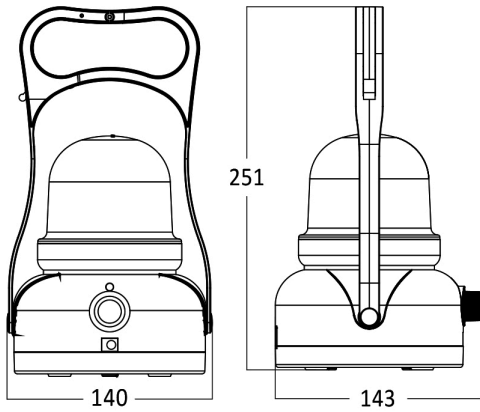

Braytron

TEKNIK VERI SAYFASI

MODEL

BC04-00230

AÇIKLAMA

BRY-CM011-8WLED-LTB-6500K-RED-RECHAREABLE LANTERN

BRAYTRON SRL

MUNICIPIUL BUCUREȘTI, SECTOR 6, BLD. IULIU MANIU, NR.616, CORP B, ET.1,BUCUREȘTI, Sector 6(RO)

info@braytron.com

www.braytron.com