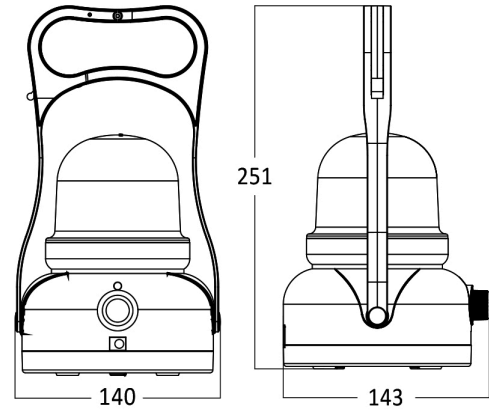

Braytron

TEKNIK VERI SAYFASI

MODEL

BC04-00230

AÇIKLAMA

BRY-CM011-8WLED-LTB-6500K-RED-RECHAREABLE LANTERN

BRAYTRON SRL

MUNICIPIUL BUCUREȘTI, SECTOR 6, BLD. IULIU MANIU, NR.616, CORP B, ET.1,BUCUREȘTI, Sector 6(RO)

info@braytron.com

www.braytron.com