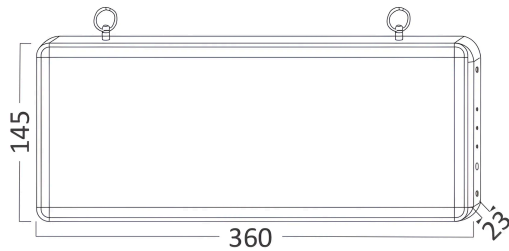

Braytron

TECHNISCHES DATENBLATT

MODELL	BC14-00553
BESCHREIBUNG	BRY-EXIT-LED-2W-IP20-GLS-EXIT-IESIRE-EXIT LAMP

BRAYTRON SRL

MUNICIPIUL BUCUREȘTI, SECTOR 6, BLD. IULIU MANIU, NR.616, CORP B, ET.1,BUCUREȘTI,Sector 6(RO)
info@braytron.com
www.braytron.com