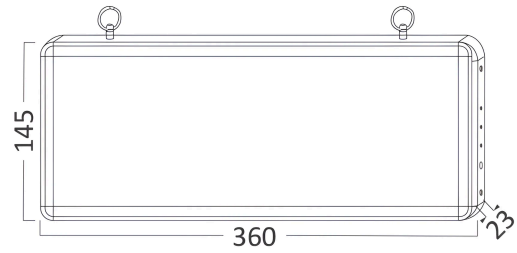

Braytron

TEHNIČNI LIST

MODEL	BC14-00553
OPIS	BRY-EXIT-LED-2W-IP20-GLS-EXIT-IESIRE-EXIT LAMP

BRAYTRON SRL

MUNICIPIUL BUCUREȘTI, SECTOR 6, BLD. IULIU MANIU, NR.616, CORP B, ET.1,BUCUREȘTI,Sector 6(RO)
info@braytron.com
www.braytron.com