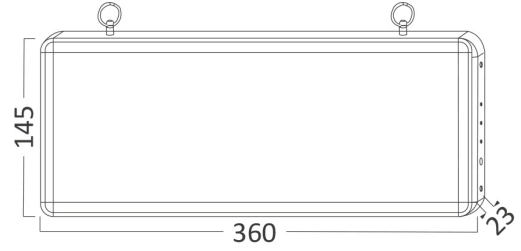

Braytron

TEKNIK VERI SAYFASI

MODEL	BC14-00553
AÇIKLAMA	BRY-EXIT-LED-2W-IP20-GLS-EXIT-IESIRE-EXIT LAMP

BRAYTRON SRL

MUNICIPIUL BUCUREȘTI, SECTOR 6, BLD. IULIU MANIU, NR.616, CORP B, ET.1,BUCUREȘTI,Sector 6(RO)
info@braytron.com
www.braytron.com