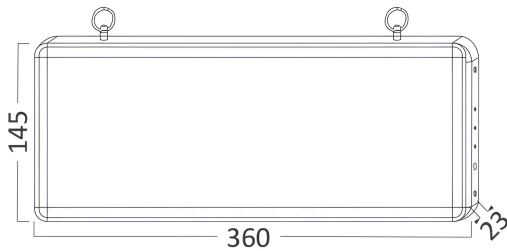

Braytron

TECHNISCHES DATENBLATT

MODELL	BC14-00653
BESCHREIBUNG	BRY-EXIT-LED-2W-IP20-GLS-LEFT-EXIT LAMP

BRAYTRON SRL

MUNICIPIUL BUCUREȘTI, SECTOR 6, BLD. IULIU MANIU, NR.616, CORP B, ET.1,BUCUREȘTI,Sector 6(RO)
info@braytron.com
www.braytron.com

Akku-Informationen

Batterie	: Ni-Cd Battery
Notfallmodus	: Maintained
Ladezeit	: 18-24 Hours

Dimensions & Weight

Länge	: 360 mm
Breite	: 145 mm
Höhe	: 23 mm
Gewicht	: 500 gr

Paket-Informationen

Nettogewicht	: 10 kgs
Bruttogewicht	: 11,85 kgs
Stückzahl pro Karton (PCS/CTN)	: 20
Länge	: 37 cm
Breite	: 29 cm
Höhe	: 34 cm
EAN-Code	: 5949097701221