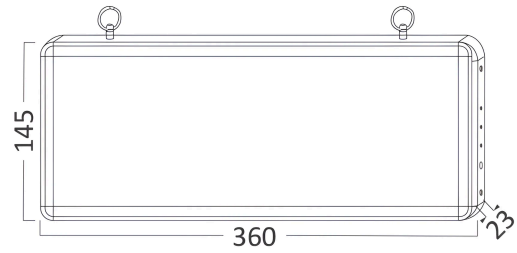

Braytron

TEHNIČNI LIST

MODEL	BC14-00653
OPIS	BRY-EXIT-LED-2W-IP20-GLS-LEFT-EXIT LAMP

BRAYTRON SRL

MUNICIPIUL BUCUREȘTI, SECTOR 6, BLD. IULIU MANIU, NR.616, CORP B, ET.1,BUCUREȘTI,Sector 6(RO)
info@braytron.com
www.braytron.com