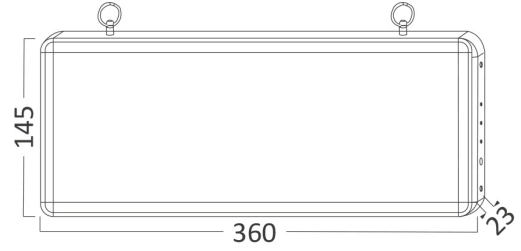

Braytron

TEKNIK VERI SAYFASI

MODEL	BC14-00653
AÇIKLAMA	BRY-EXIT-LED-2W-IP20-GLS-LEFT-EXIT LAMP

BRAYTRON SRL

MUNICIPIUL BUCUREȘTI, SECTOR 6, BLD. IULIU MANIU, NR.616, CORP B, ET.1,BUCUREȘTI,Sector 6(RO)
info@braytron.com
www.braytron.com