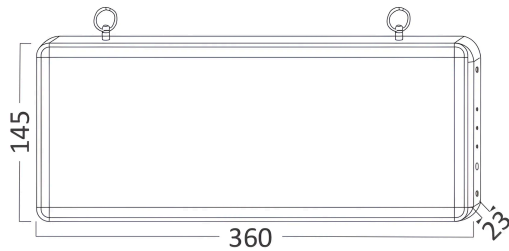

Braytron

TECHNISCHES DATENBLATT

MODELL	BC14-00753
BESCHREIBUNG	BRY-EXIT-LED-2W-IP20-GLS-DOWN-EXIT LAMP

BRAYTRON SRL

MUNICIPIUL BUCUREȘTI, SECTOR 6, BLD. IULIU MANIU, NR.616, CORP B, ET.1,BUCUREȘTI,Sector 6(RO)
info@braytron.com
www.braytron.com

Akku-Informationen

Batterie	: Ni-Cd Battery
Notfallmodus	: Maintained
Ladezeit	: 18-24 Hours

Dimensions & Weight

Länge	: 360 mm
Breite	: 145 mm
Höhe	: 23 mm
Gewicht	: 500 gr

Paket-Informationen

Nettogewicht	: 10 kgs
Bruttogewicht	: 11,85 kgs
Stückzahl pro Karton (PCS/CTN)	: 20
Länge	: 37 cm
Breite	: 29 cm
Höhe	: 34 cm
EAN-Code	: 5949097701276