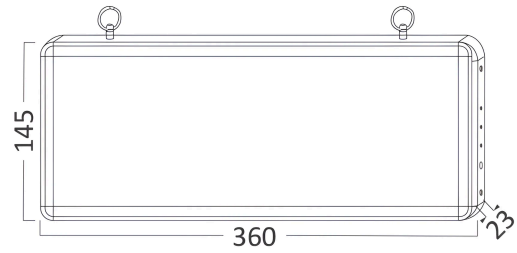

Braytron

TEHNIČNI LIST

MODEL	BC14-00753
OPIS	BRY-EXIT-LED-2W-IP20-GLS-DOWN-EXIT LAMP

BRAYTRON SRL

MUNICIPIUL BUCUREȘTI, SECTOR 6, BLD. IULIU MANIU, NR.616, CORP B, ET.1,BUCUREȘTI,Sector 6(RO)
info@braytron.com
www.braytron.com

Pagina 1 din 2