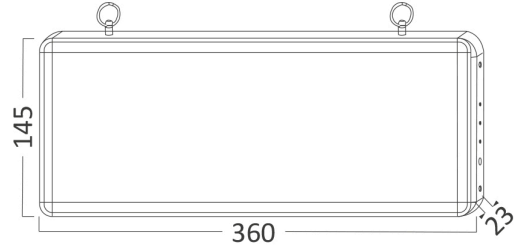

Braytron

TEKNIK VERI SAYFASI

MODEL

BC14-00753

AÇIKLAMA

BRY-EXIT-LED-2W-IP20-GLS-DOWN-EXIT LAMP

BRAYTRON SRL

MUNICIPIUL BUCUREȘTI, SECTOR 6, BLD. IULIU MANIU, NR.616, CORP B, ET.1,BUCUREȘTI, Sector 6(RO)

info@braytron.com

www.braytron.com