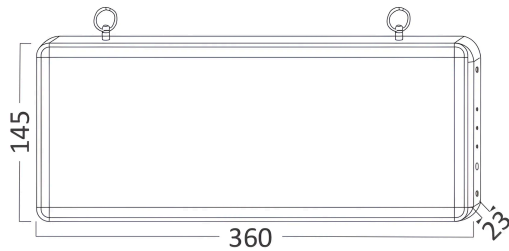

Braytron

TECHNISCHES DATENBLATT

MODELL	BC14-00763
BESCHREIBUNG	BRY-EXIT-LED-2W-IP20-GLS-HIDRANT-EXIT LAMP

BRAYTRON SRL

MUNICIPIUL BUCUREȘTI, SECTOR 6, BLD. IULIU MANIU, NR.616, CORP B, ET.1,BUCUREȘTI,Sector 6(RO)
info@braytron.com
www.braytron.com

Allgemeine Merkmale

Modell	: BC14-00763
Hauptkategorie	: Wiederaufladbare Geräte
Unterkategorie	: Notleuchte
Typ	: Exit Sign
Gehäusefarbe	: Silver
Garantie	: 2 Years
Klasse	: CLASS I
IP (Schutzart)	: IP20

Akku-Informationen

Batterie	: Ni-Cd Battery
Notfallmodus	: Maintained
Ladeart	: AC/DC
Ladezeit	: 18-24 Hours
Anzahl der Ladezyklen	: 300

Dimensions & Weight

Länge	: 360 mm
Breite	: 145 mm
Höhe	: 23 mm
Gewicht	: 500 gr

Paket-Informationen

Nettogewicht	: 10 kgs
Bruttogewicht	: 11,85 kgs
Stückzahl pro Karton (PCS/CTN)	: 20
Länge	: 37 cm
Breite	: 29 cm
Höhe	: 34 cm
EAN-Code	: 5949097739842