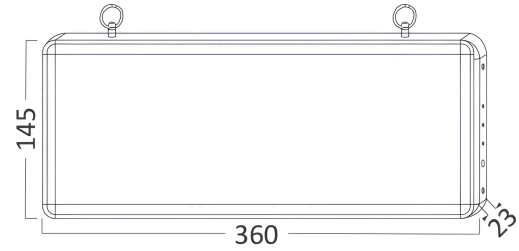

Braytron

TECHNISCHES DATENBLATT

MODELL	BC14-00763
BESCHREIBUNG	BRY-EXIT-LED-2W-IP20-GLS-HIDRANT-EXIT LAMP

BRAYTRON SRL

MUNICIPIUL BUCUREȘTI, SECTOR 6, BLD. IULIU MANIU, NR.616, CORP B, ET.1,BUCUREȘTI,Sector 6(RO)
info@braytron.com
www.braytron.com

Allgemeine Merkmale

Modell	: BC14-00763
Hauptkategorie	: Wiederaufladbare Geräte
Unterkategorie	: Notleuchte
Typ	: Exit Sign
Gehäusefarbe	: Silver
Garantie	: 2 Years
Klasse	: CLASS I
IP (Schutzart)	: IP20

Akku-Informationen

Batterie	: Ni-Cd Battery
Notfallmodus	: Maintained
Ladeart	: AC/DC
Ladezeit	: 18-24 Hours
Anzahl der Ladezyklen	: 300

Dimensions & Weight

Länge	: 360 mm
Breite	: 145 mm
Höhe	: 23 mm
Gewicht	: 500 gr

Paket-Informationen

Nettogewicht	: 10 kgs
Bruttogewicht	: 11,85 kgs
Stückzahl pro Karton (PCS/CTN)	: 20
Länge	: 37 cm
Breite	: 29 cm
Höhe	: 34 cm
EAN-Code	: 5949097739842