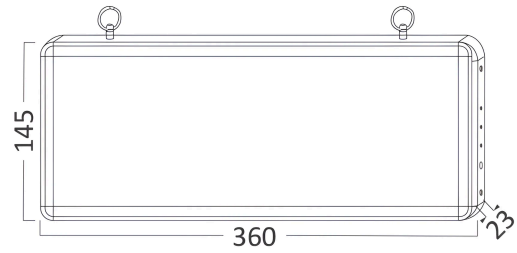

Braytron

TECHNICAL DATA SHEET

MODEL	BC14-00763
DESCRIPTION	BRY-EXIT-LED-2W-IP20-GLS-HIDRANT-EXIT LAMP

BRAYTRON SRL

MUNICIPIUL BUCUREȘTI, SECTOR 6, BLD. IULIU MANIU, NR.616, CORP B, ET.1,BUCUREȘTI,Sector 6(RO)
info@braytron.com
www.braytron.com

Battery	:	Ni-Cd Battery
Emergency Mode	:	Maintained
Charging Type	:	AC/DC
Charging Time	:	18-24 Hours
Number Of Charging Cycles	:	300

Dimensions & Weight

P. Length	:	360 mm
P. Width	:	145 mm
P. Height	:	23 mm
Weight	:	500 gr

Package Informations

N.W.	:	10 kgs
G.W.	:	11,85 kgs
PCS/CTN	:	20
Length	:	37 cm
Width	:	29 cm
Height	:	34 cm
EAN	:	5949097739842