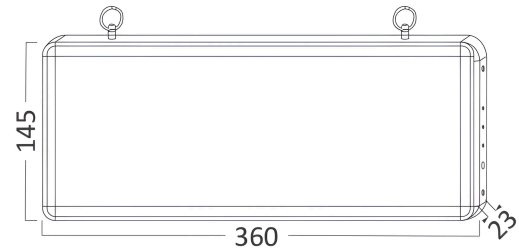

Braytron

FIȘĂ TEHNICĂ

MODEL	BC14-00763
DESCRIERE	BRY-EXIT-LED-2W-IP20-GLS-HIDRANT-EXIT LAMP

BRAYTRON LIGHTING

Bd. Iuliu Maniu, Nr.616, Sector 6, 061129, Bucuresti - ROMANIA
info@braytron.com
www.braytron.com

Informații despre baterie

Baterie	: Ni-Cd Battery
Mod de urgență	: Maintained
Tip de încărcare	: AC/DC
Timp de încărcare	: 18-24 Hours
Număr de cicluri de încărcare	: 300

Dimensiuni si Greutati

Lungime	: 360 mm
Lățime	: 145 mm
Înălțime	: 23 mm
Greutate	: 500 gr

Informatii despre ambalaj

Greutate netă	: 10 kgs
Greutate brută	: 11,85 kgs
Bucăți pe cutie (PCS/CTN)	: 20
Lungime	: 37 cm
Lățime	: 29 cm
Înălțime	: 34 cm
Cod EAN	: 5949097739842