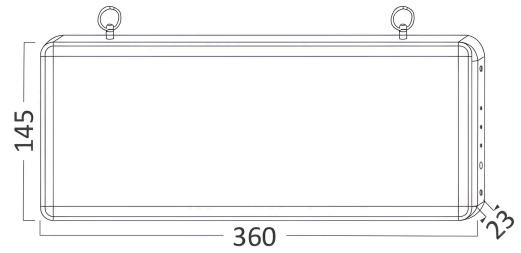

Braytron

TEHNIČNI LIST

MODEL	BC14-00763
OPIS	BRY-EXIT-LED-2W-IP20-GLS-HIDRANT-EXIT LAMP

BRAYTRON SRL

MUNICIPIUL BUCUREȘTI, SECTOR 6, BLD. IULIU MANIU, NR.616, CORP B, ET.1,BUCUREȘTI,Sector 6(RO)
info@braytron.com
www.braytron.com

Pagina 1 din 2