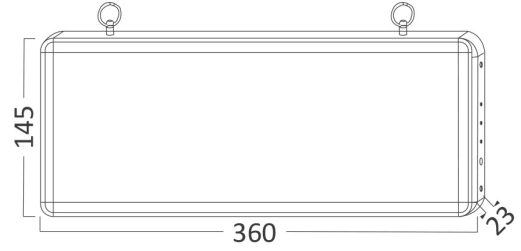

Braytron

TEKNİK VERİ SAYFASI

MODEL

BC14-00763

AÇIKLAMA

BRY-EXIT-LED-2W-IP20-GLS-HIDRANT-EXIT LAMP

BRAYTRON SRL

MUNICIPIUL BUCUREȘTI, SECTOR 6, BLD. IULIU MANIU, NR.616, CORP B, ET.1,BUCUREȘTI, Sector 6(RO)

info@braytron.com

www.braytron.com