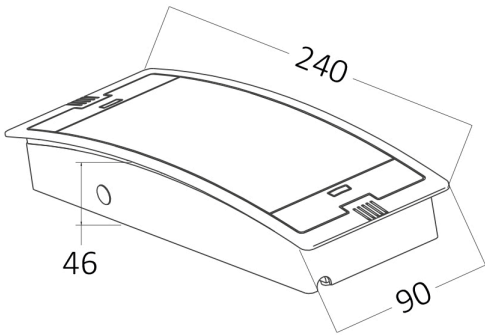

BRAYTRON SRL

MUNICIPIUL BUCUREȘTI, SECTOR 6, BLD. IULIU MANIU, NR.616, CORP B, ET.1,BUCUREȘTI,Sector 6(RO)

info@braytron.com

www.braytron.com

Sayfa 1 / 2