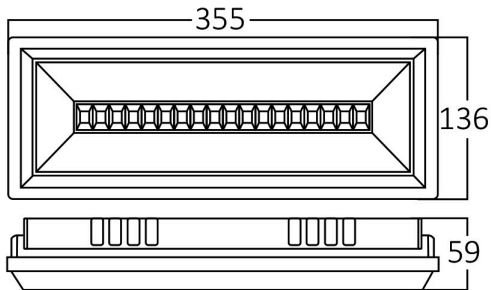

LED EMERGENCY EXIT LAMP
MODEL NO: BC14-00900
5w - 350lm

EXIT SIGNS INCLUDED

-
- ←
- ↓
- ↑

Lithium Battery
Charging Time:18h-24h Working Time:3h

IP65

EXIT-LED LAMP

BRAYTRON SRL

MUNICIPIUL BUCUREȘTI, SECTOR 6, BLD. IULIU MANIU, NR.616, CORP B, ET.1,BUCUREȘTI,Sector 6(RO)
info@braytron.com
www.braytron.com

Sayfa 1 / 2

Genel Özellikler

Model No	: BC14-00900
Üst Kategori	: Şarjlı Ürünler
Alt Kategori	: Çıkış Lambası (Acil Durum)
Tür	: Exit Sign
Gövde Rengi	: White
Garanti	: 2 Years
Class	: CLASS II
IP	: IP65

Batarya Bilgileri

Battery	: Li-Ion Battery
Acil Mod	: Dual Mode
Şarj Süresi	: 18-24 Hours

Ölçüler & Ağırlık

Ürün Uzunluğu	: 355 mm
Ürün Genişliği	: 136 mm
Ürün Yüksekliği	: 59 mm
Ürün Ağırlığı	: 641 gr

Paketleme Bilgileri

Net Ağırlık	: 6,41 kgs
Brüt Ağırlık	: 7,75 kgs
Koli Adet Bilgisi	: 10
Uzunluk	: 38 cm
Genişlik	: 31 cm
Yükseklik	: 34,5 cm
Barkod	: 5949097710087