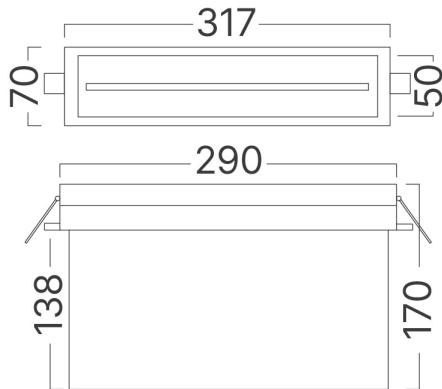

BRAYTRON SRL

MUNICIPIUL BUCUREȘTI, SECTOR 6, BLD. IULIU MANIU, NR.616, CORP B, ET.1,BUCUREȘTI,Sector 6(RO)

info@braytron.com

www.braytron.com