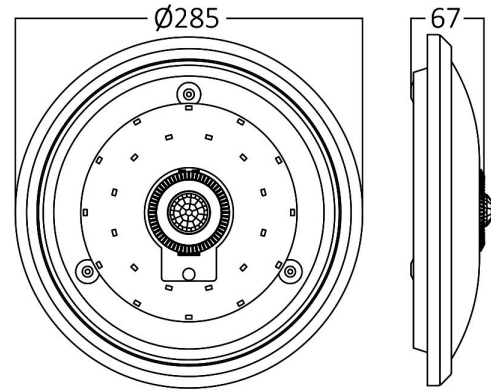

Braytron

TEKNİK VERİ SAYFASI

MODEL	BC15-00310
AÇIKLAMA	BRY-SENSA-15W-SNS-4000K-LED CEILING LIGHT

BRAYTRON SRL

MUNICIPIUL BUCUREȘTI, SECTOR 6, BLD. IULIU MANIU, NR.616, CORP B, ET.1,BUCUREȘTI, Sector 6(RO)
info@braytron.com
www.braytron.com