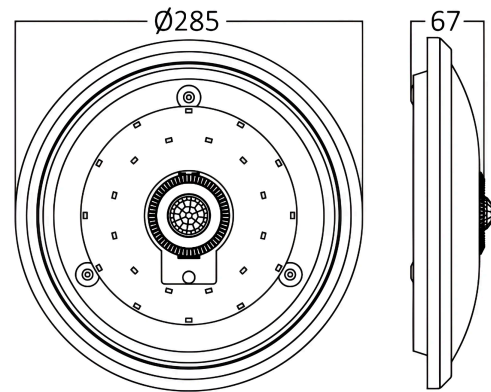

Braytron

FISA TEHNICA

MODELL

BC15-00380

DESCRIERE

BRY-SENSA-18W-SNS-3IN1-LED CEILING LIGHT

BRAYTRON SRL

MUNICIPIUL BUCUREȘTI, SECTOR 6, BLD. IULIU MANIU, NR.616, CORP B, ET.1,BUCUREȘTI,Sector 6(RO)
info@braytron.com
www.braytron.com

Pagina 1 din 2

Allgemeine Merkmale

Modell : BC15-00380
Hauptkategorie : Außenbeleuchtung
Unterkategorie : Deckenleuchte

Paket-Informationen

EAN-Code : 5949097754425