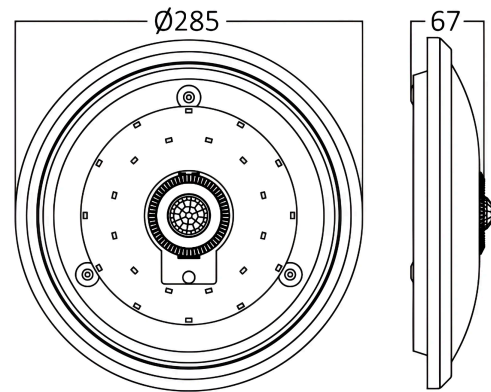

Braytron

FISA TEHNICA

MODEL

BC15-00380

DESCRIERE

BRY-SENSA-18W-SNS-3IN1-LED CEILING LIGHT

BRAYTRON SRL

MUNICIPIUL BUCUREȘTI, SECTOR 6, BLD. IULIU MANIU, NR.616, CORP B, ET.1,BUCUREȘTI, Sector 6(RO)
info@braytron.com
www.braytron.com