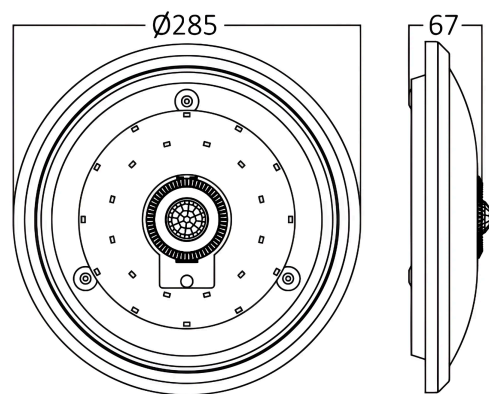

# Braytron

FISA TEHNICA

MODEL BC15-00380

DESCRIERE BRY-SENSA-18W-SNS-3IN1-LED CEILING LIGHT

BRAYTRON SRL

MUNICIPIUL BUCUREȘTI, SECTOR 6, BLD. IULIU MANIU, NR.616, CORP B, ET.1,BUCUREȘTI,Sector 6(RO)

info@braytron.com