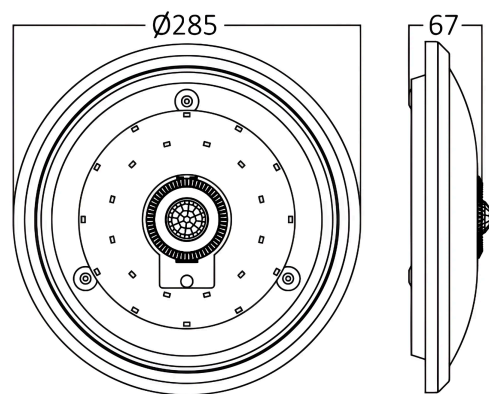

# Braytron

FISA TEHNICA

MODEL BC15-00380

DESCRIERE BRY-SENSA-18W-SNS-3IN1-LED CEILING LIGHT

BRAYTRON SRL

MUNICIPIUL BUCUREȘTI, SECTOR 6, BLD. IULIU MANIU, NR.616, CORP B, ET.1,BUCUREȘTI,Sector 6(RO)  
info@braytron.com  
www.braytron.com

## Opšte karakteristike

Model : BC15-00380  
Glavna kategorija : Spoljašnja rasveta  
Podkategorija : Plafonjera