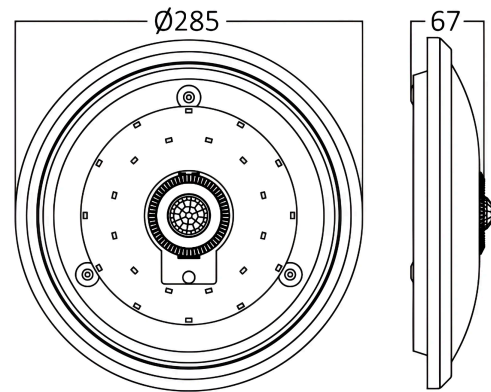

Braytron

FISA TEHNICA

MODEL

BC15-00380

DESCRIERE

BRY-SENSA-18W-SNS-3IN1-LED CEILING LIGHT

BRAYTRON SRL

MUNICIPIUL BUCUREȘTI, SECTOR 6, BLD. IULIU MANIU, NR.616, CORP B, ET.1,BUCUREȘTI, Sector 6(RO)
info@braytron.com
www.braytron.com

Sayfa 1 / 2

Genel Özellikler

Model No : BC15-00380
Üst Kategori : Dış Mekan Aydınlatma
Alt Kategori : Tavan Lambası

Paketleme Bilgileri

Barkod : 5949097754425