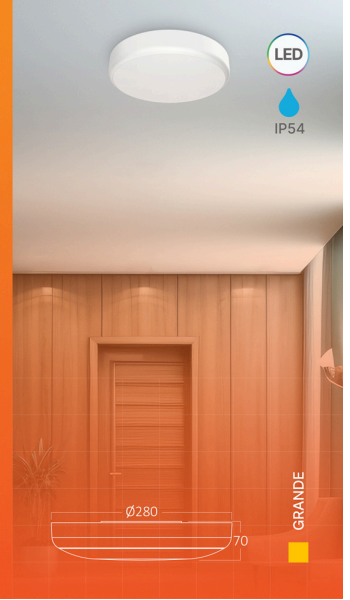

Braytron

TEKNIK VERI SAYFASI

MODEL BC15-00480

AÇIKLAMA BRY-GRANDE-RND-20W-5IN1-SNS-IP54-CEILING LIGHT

Braytron

LED SENSOR
CEILING FIXTURE

20w - 2000lm
MODEL NO: BC15-00480

Microwave Sensor

- Detection Distance
4m-5m
- Time Adjustable
30sec - 60sec - 120sec
- Sensor Function
• ON/OFF • ON/OFF

5 CCT SWITCH
2200K-3000K-4000K-5000K-6500K

POWER ADJUSTABLE
10w-15w-20w

BRAYTRON SRL

MUNICIPIUL BUCUREȘTI, SECTOR 6, BLD. IULIU MANIU, NR.616, CORP B, ET.1,BUCUREȘTI, Sector 6(RO)
info@braytron.com
www.braytron.com

Sayfa 1 / 2

Genel Özellikler

Model No	: BC15-00480
Üst Kategori	: Dış Mekan Aydınlatma
Alt Kategori	: Tavan Lambası
Tür	: Ceiling Light
Gövde Rengi	: White
Lamba Şekli	: Non-Directional
Kısılabilir	: Not-Dimmable
Işık Kaynağı	: LED
Garanti	: 2 Years
Class	: CLASS II
IP	: IP54

Ürün Özellikleri

Watt Gücü	: 20
Renk Sıcaklığı	: 5IN1
Quse Lümen	: 2000
Renk Geriverim İndeksi (CRI)	: ≥ 80
Enerji Verimlilik Seviyesi	: F
Işın Açısı	: 120°

Elektriksel Özellikler

Lifetime	: 20000 h
Voltaj	: 220-240V 50/60Hz
Güç Faktörü	: $>0,5$
Material	: PA+PP
Çalışma Sıcaklığı	: -20°C ~ +40°C