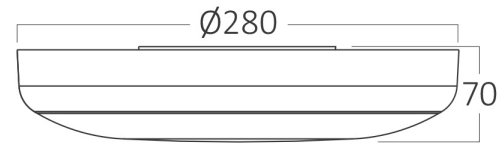

Braytron

LED SENSOR
CEILING FIXTURE

20w - 2000lm
MODEL NO: BC15-00480

Microwave Sensor

- Detection Distance
  4m-5m
- Time Adjustable
  30sec - 60sec - 120sec
- Sensor Function
  • ON/OFF • ON/OFF

5 CCT SWITCH
2200K-3000K-4000K-5000K-6500K

POWER ADJUSTABLE
10w-15w-20w