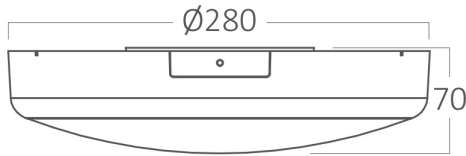

Braytron

TEKNIK VERI SAYFASI

MODEL BC15-00580

AÇIKLAMA BRY-GRANDE-RND-20W-5IN1-SNS-KIT-IP54-CEILING LIGHT

IP54

Li-Ion Battery

SENSOR

POWER ADJUSTABLE

5 CCT

Braytron

LED

IP54

Li-Ion Battery Day/Night Mode Switch

LED SENSOR CEILING FIXTURE

20w - 2000lm
MODEL NO: BC15-00580

Touch Test Button

Watt Switch
CCT Switch
Time Switch
ON-OFF Microwave Sensor Switch

Microwave Sensor

- Detection Distance 4m-5m
- Time Adjustable 30sec - 60sec - 120sec
- Sensor Function DAY MODE NIGHT MODE

5 CCT SWITCH
2700K-3000K-4000K-5000K-6500K

POWER ADJUSTABLE
10w-15w-20w

Li-Ion Battery
Charging Time: 8h
Working Time: 4h

Ø280
70

ON/OFF Switch Emergency Lamp

Connection Diagram 1
AC 220 Load

BRAYTRON SRL

MUNICIPIUL BUCUREȘTI, SECTOR 6, BLD. IULIU MANIU, NR.616, CORP B, ET.1,BUCUREȘTI,Sector 6(RO)

info@braytron.com

www.braytron.com