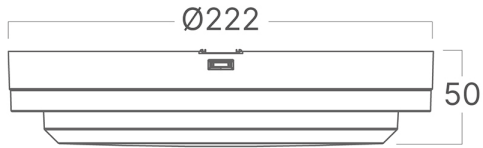

BRAYTRON SRL

MUNICIPIUL BUCUREȘTI, SECTOR 6, BLD. IULIU MANIU, NR.616, CORP B, ET.1,BUCUREȘTI, Sector 6(RO)
info@braytron.com
www.braytron.com