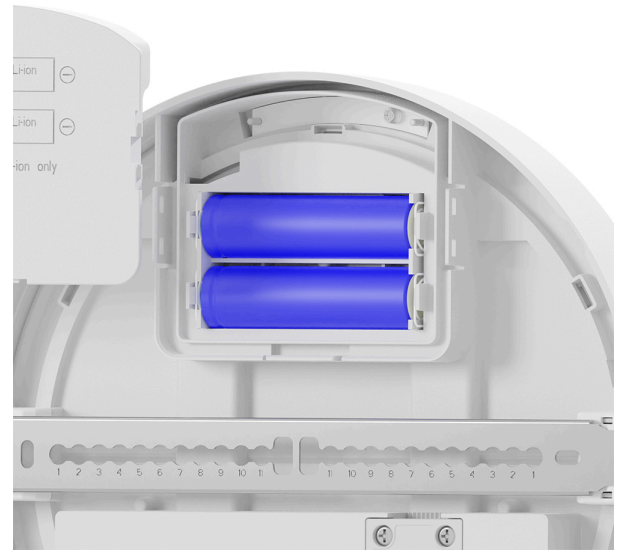

## TEKNIK VERI SAYFASI

MODEL	BC15-00980
AÇIKLAMA	BRY-MOON-18W-3IN1-KIT-IP65-CEILING LIGHT

IP65

3 CCT

BRAYTRON SRL

MUNICIPIUL BUCUREȘTI, SECTOR 6, BLD. IULIU MANIU, NR.616, CORP B, ET.1,BUCUREȘTI, Sector 6(RO)  
info@braytron.com  
www.braytron.com

## Genel Özellikler

Model No	: BC15-00980
Üst Kategori	: Dış Mekan Aydınlatma
Alt Kategori	: Tavan Lambası
Tür	: Ceiling Light
Gövde Rengi	: White
Lamba Şekli	: Non-Directional
Kısılabilir	: Not-Dimmable
Işık Kaynağı	: LED
Garanti	: 2 Years
Class	: CLASS II
IP	: IP65

## Ürün Özellikleri

Watt Gücü	: 18
Renk Sıcaklığı	: 3IN1
Quse Lümen	: 2020
Renk Geriverim İndeksi (CRI)	: $\geq 80$
Işın Açısı	: 120°