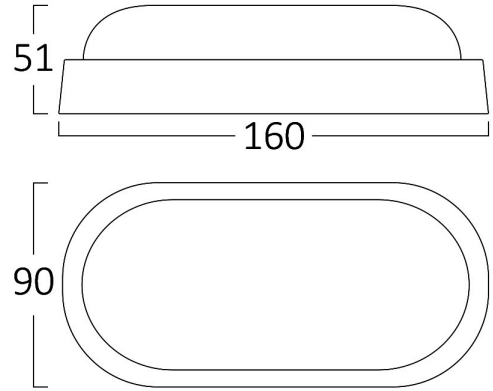

Braytron

TEKNİK VERİ SAYFASI

MODEL

BC17-00730

AÇIKLAMA

BRY-BULKHEAD-B-ELP-8W-WHT-IP54-6500K-LED BULKHEAD

BRAYTRON SRL

MUNICIPIUL BUCUREȘTI, SECTOR 6, BLD. IULIU MANIU, NR.616, CORP B, ET.1,BUCUREȘTI, Sector 6(RO)
info@braytron.com
www.braytron.com

Sayfa 1 / 2

Genel Özellikler

Model No	: BC17-00730
Üst Kategori	: Dış Mekan Aydınlatma
Alt Kategori	: LED Tavan Armatürü (bulkhead)
Tür	: Bulkhead
Gövde Rengi	: White
Lamba Şekli	: Non-Directional
Kısılabilir	: Not-Dimmable
Işık Kaynağı	: LED
Garanti	: 2 Years
Class	: Class II
IP	: IP54

Ürün Özellikleri

Watt Gücü	: 8
Renk Sıcaklığı	: 6500K
Quse Lümen	: 700
Renk Geriverim İndeksi (CRI)	: ≥ 80
Enerji Verimlilik Seviyesi	: F
Işın Açısı	: 120°

Elektriksel Özellikler

Lifetime	: 20000 h
Voltaj	: 220-240V 50/60Hz
Güç Faktörü	: $>0,5$
Material	: PP
Çalışma Sıcaklığı	: -20°C ~ +40°C

Ölçüler & Ağırlık

Ürün Uzunluğu	: 160 mm
Ürün Genişliği	: 90 mm
Ürün Yüksekliği	: 51 mm
Ürün Ağırlığı	: 102 gr

Paketleme Bilgileri

Net Ağırlık	: 3,26 kgs
Brüt Ağırlık	: 4,95 kgs
Koli Adet Bilgisi	: 32
Uzunluk	: 380 mm
Genişlik	: 243 mm
Yükseklik	: 347 mm
Barkod	: 5949097713446