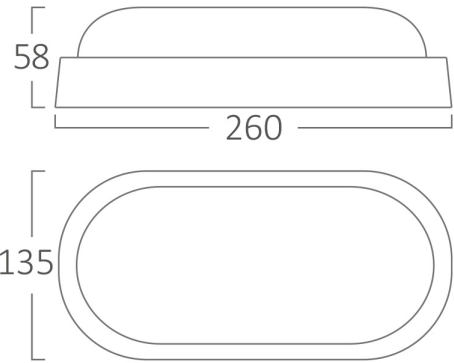

Braytron

TEKNIK VERI SAYFASI

MODEL

BC17-00930

AÇIKLAMA

BRY-BULKHEAD-B-ELP-18W-WHT-IP54-6500K-LED BULKHEAD

BRAYTRON SRL

MUNICIPIUL BUCUREȘTI, SECTOR 6, BLD. IULIU MANIU, NR.616, CORP B, ET.1,BUCUREȘTI, Sector 6(RO)
info@braytron.com
www.braytron.com

Sayfa 1 / 2

Genel Özellikler

Model No	: BC17-00930
Üst Kategori	: Dış Mekan Aydınlatma
Alt Kategori	: LED Tavan Armatürü (bulkhead)
Tür	: Bulkhead
Gövde Rengi	: White
Lamba Şekli	: Non-Directional
Kısılabilir	: Not-Dimmable
Işık Kaynağı	: LED
Garanti	: 2 Years
Class	: Class II
IP	: IP54

Ürün Özellikleri

Watt Gücü	: 18
Renk Sıcaklığı	: 6500K
Quse Lümen	: 1780
Renk Geriverim İndeksi (CRI)	: ≥ 80
Enerji Verimlilik Seviyesi	: F
Işın Açısı	: 120°

Elektriksel Özellikler

Lifetime	: 20000 h
Voltaj	: 220-240V 50/60Hz
Güç Faktörü	: $>0,5$
Material	: PP
Çalışma Sıcaklığı	: -20°C ~ +40°C

Ölçüler & Ağırlık

Ürün Uzunluğu	: 260 mm
Ürün Genişliği	: 135 mm
Ürün Yüksekliği	: 58 mm
Ürün Ağırlığı	: 245 gr

Paketleme Bilgileri

Net Ağırlık	: 5,88 kgs
Brüt Ağırlık	: 8,50 kgs
Koli Adet Bilgisi	: 24
Uzunluk	: 530 mm
Genişlik	: 440 mm
Yükseklik	: 280 mm
Barkod	: 5949097713484