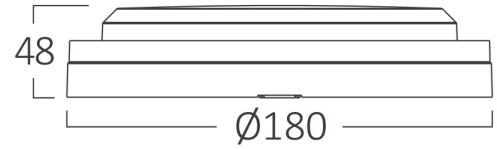

Braytron

TEKNIK VERI SAYFASI

MODEL BC18-00680

AÇIKLAMA BRY-BULKHEAD-12W-RND-WHT-3IN1-IP65-LED BULKHEAD

BRAYTRON SRL

MUNICIPIUL BUCUREȘTI, SECTOR 6, BLD. IULIU MANIU, NR.616, CORP B, ET.1,BUCUREȘTI, Sector 6(RO)
info@braytron.com
www.braytron.com

Sayfa 1 / 2