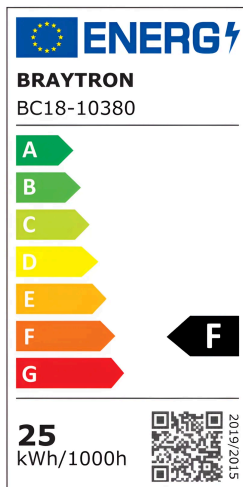

Braytron

TECHNISCHES DATENBLATT

MODELL

BC18-10380

BESCHREIBUNG

BRY-BULKHEAD-25W-ELP-WHT-3IN1-IP65-LED BULKHEAD

BRAYTRON SRL

MUNICIPIUL BUCUREȘTI, SECTOR 6, BLD. IULIU MANIU, NR.616, CORP B, ET.1,BUCUREȘTI, Sector 6(RO)

info@braytron.com

www.braytron.com

Pagina 1 din 2

Allgemeine Merkmale

Modell	: BC18-10380
Hauptkategorie	: Außenbeleuchtung
Unterkategorie	: LED-Bulkhead-Leuchte
Typ	: Bulkhead
Gehäusefarbe	: White
Lampentyp/Form	: Non-Directional
Dimmbar	: Not-Dimmable
Lichtquelle	: LED
Garantie	: 2 Years
Klasse	: CLASS II
IP (Schutzart)	: IP65

Product Characteristics

Leistung	: 25
Farbtemperatur	: 3IN1
Effektive Lumen	: 2250
Farbwiedergabeindex (CRI)	: ≥ 80
Energieeffizienzklasse	: F
Lichtabstrahlwinkel	: 120°

Elektrische Eigenschaften

Lebensdauer	: 20000 h
Spannung	: 220-240V 50/60Hz
Leistungsfaktor	: $>0,5$
Material	: PP+PP
Arbeitstemperatur	: -20°C ~ +40°C