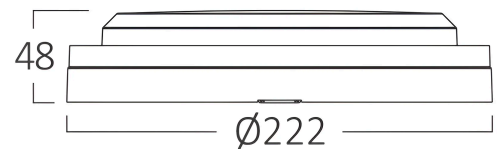

Braytron

FISA TEHNICA

MODEL BC18-10731

DESCRIERE BRY-BULKHEAD-25W-RND-BLC-6500K-IP65-LED BULKHEAD

BRAYTRON LIGHTING

Bd. Iuliu Maniu, Nr.616, Sector 6, 061129, Bucuresti - ROMANIA
info@braytron.com
www.braytron.com

SPOTVISION ELECTRIC & LIGHTING S.R.L

Bd. Iuliu Maniu, Nr.616, Sector 6, 061129, Bucuresti - ROMANIA
sales@spotvisionelectric.ro
www.spotvisionelectric.ro

Pagina 1 din 2