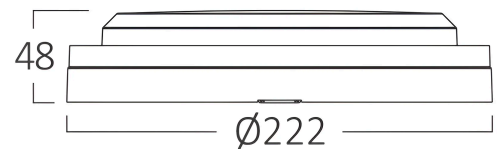

Braytron

FISA TEHNICA

MODEL BC18-10731

DESCRIERE BRY-BULKHEAD-25W-RND-BLC-6500K-IP65-LED BULKHEAD

BRAYTRON SRL

MUNICIPIUL BUCUREȘTI, SECTOR 6, BLD. IULIU MANIU, NR.616, CORP B, ET.1,BUCUREȘTI, Sector 6(RO)
info@braytron.com
www.braytron.com

Sayfa 1 / 2

Genel Özellikler

Model No	: BC18-10731
Üst Kategori	: Dış Mekan Aydınlatma
Alt Kategori	: LED Tavan Armatürü (bulkhead)
Tür	: Bulkhead
Gövde Rengi	: Black
Lamba Şekli	: Non-Directional
Kısılabilir	: Not-Dimmable
Işık Kaynağı	: LED
Garanti	: 2 Years
Class	: CLASS II
IP	: IP65

Ürün Özellikleri

Watt Gücü	: 25
Renk Sıcaklığı	: 6500K
Quse Lümen	: 2250
Renk Geriverim İndeksi (CRI)	: ≥ 80
Enerji Verimlilik Seviyesi	: F
Işın Açısı	: 120°

Elektriksel Özellikler

Lifetime	: 20000 h
Voltaj	: 220-240V 50/60Hz
Güç Faktörü	: $>0,5$
Material	: PP+PP
Çalışma Sıcaklığı	: -20°C ~ +40°C

Ölçüler & Ağırlık

Çap	: 222 mm
Ürün Yüksekliği	: 48 mm
Ürün Ağırlığı	: 285 gr

Paketleme Bilgileri

Net Ağırlık	: 5,7 kgs
Brüt Ağırlık	: 8,3 kgs
Koli Adet Bilgisi	: 20
Uzunluk	: 46,8 cm
Genişlik	: 28 cm
Yükseklik	: 48,5 cm
Barkod	: 5949097747465