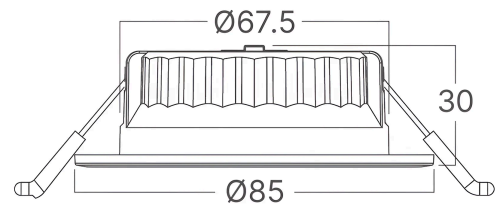

Braytron

TECHNISCHES DATENBLATT

MODELL	BD01-20180
BESCHREIBUNG	BRY-G6 D85-6.5W-RND-WHT/WHT-3IN1-IP20-LED SPOTLIGHT

BRAYTRON SRL

MUNICIPIUL BUCUREȘTI, SECTOR 6, BLD. IULIU MANIU, NR.616, CORP B, ET.1,BUCUREȘTI,Sector 6(RO)
info@braytron.com
www.braytron.com