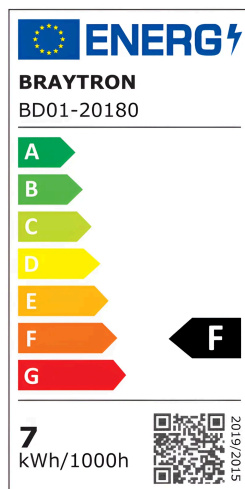

Braytron

TECHNISCHES DATENBLATT

MODELL	BD01-20180
BESCHREIBUNG	BRY-G6 D85-6.5W-RND-WHT/WHT-3IN1-IP20-LED SPOTLIGHT

BRAYTRON SRL

MUNICIPIUL BUCUREȘTI, SECTOR 6, BLD. IULIU MANIU, NR.616, CORP B, ET.1,BUCUREȘTI,Sector 6(RO)
info@braytron.com
www.braytron.com

Allgemeine Merkmale

Modell	: BD01-20180
Hauptkategorie	: Innenbeleuchtung
Unterkategorie	: LED-Spot
Typ	: Spotlight
Gehäusefarbe	: White-White
Lampentyp/Form	: Directional
Dimmbar	: Not-Dimmable
Lichtquelle	: LED
Garantie	: 3 Years
Klasse	: CLASS II
IP (Schutzart)	: IP20

Product Characteristics

Leistung	: 6.5
Farbtemperatur	: 3IN1
Effektive Lumen	: 630
Farbwiedergabeindex (CRI)	: ≥ 90
Energieeffizienzklasse	: F
Lichtabstrahlwinkel	: 45°

Elektrische Eigenschaften

Lebensdauer	: 25000 h
Spannung	: 220-240V 50/60Hz
Leistungsfaktor	: $>0,5$
Material	: PA+PC
Arbeitstemperatur	: -20°C ~ +40°C