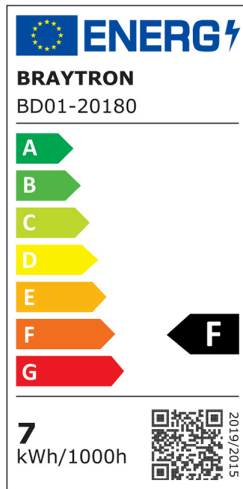

## TEKNİK VERİ SAYFASI

MODEL	BD01-20180
AÇIKLAMA	BRY-G6 D85-6.5W-RND-WHT/WHT-3IN1-IP20-LED SPOTLIGH

BRAYTRON SRL

MUNICIPIUL BUCUREȘTI, SECTOR 6, BLD. IULIU MANIU, NR.616, CORP B, ET.1,BUCUREȘTI, Sector 6(RO)  
info@braytron.com  
www.braytron.com

## Genel Özellikler

Model No	: BD01-20180
Üst Kategori	: İç Mekan Aydınlatma
Alt Kategori	: LED Spot
Tür	: Spotlight
Gövde Rengi	: White-White
Lamba Şekli	: Directional
Kısılabilir	: Not-Dimmable
Işık Kaynağı	: LED
Garanti	: 3 Years
Class	: CLASS II
IP	: IP20

## Ürün Özellikleri

Watt Gücü	: 6.5
Renk Sıcaklığı	: 3IN1
Quse Lümen	: 630
Renk Geriverim İndeksi (CRI)	: $\geq 90$
Enerji Verimlilik Seviyesi	: F
Işın Açısı	: 45°