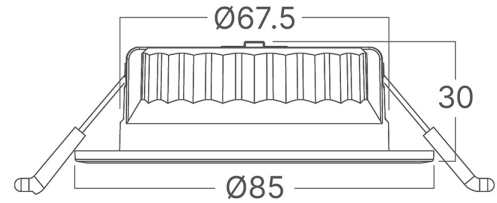

Braytron

TEKNİK VERİ SAYFASI

MODEL	BD01-20180
AÇIKLAMA	BRY-G6 D85-6.5W-RND-WHT/WHT-3IN1-IP20-LED SPOTLIGH

BRAYTRON SRL

MUNICIPIUL BUCUREȘTI, SECTOR 6, BLD. IULIU MANIU, NR.616, CORP B, ET.1,BUCUREȘTI, Sector 6(RO)
info@braytron.com
www.braytron.com